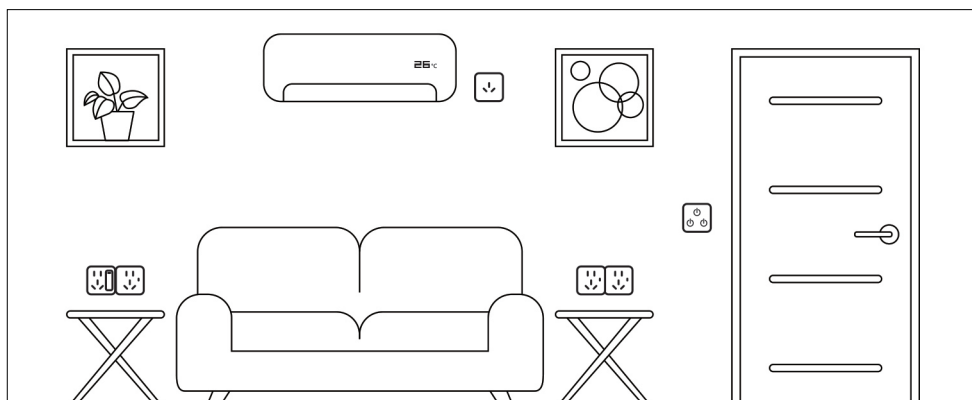

家全体のスイッチソケット構成

16A 3 穴ソケット

2個 2+3 穴スイッチ