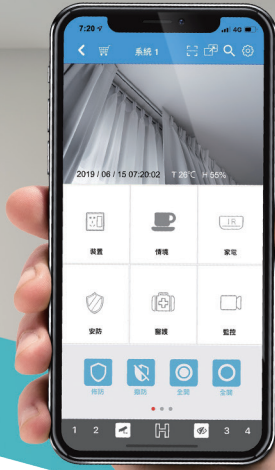

知能家庭について	4
🌀PATRON スマートホスト	10
🌀VOICE 音声制御	16
🌀SENSOR 安全保護	22
🌀TOUCH スイッチ制御	29
🌀DISON 照明制御	38
🌀MUZ 音と光のエンターテインメント	43
🌀CONTROL 環境制御	47
🌀MEDICAL 医療ケア	57
スマートスピーカー付属品	59
プラグイン赤外線リモコン	67