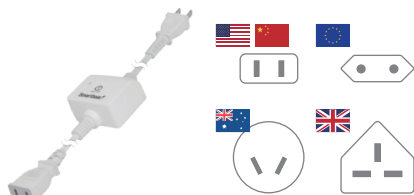

スマートオンラインスイッチ

P/N : WS-473

製品仕様 :

- ・入力 : 中国 100-240V AC、50 / 60Hz
  米国 125V AC、50 / 60Hz
- ・出力 : 中国 100-240V AC、10A Max、50 / 60Hz
  米国 125V AC、10A Max、50 / 60Hz
- ・プラグ : 中国 NEMA 1-15P / 米国 NEMA 1-15P
- ・ソケット : 中国 NEMA 1-15R / 米国 NEMA 1-15R
- ・電源コードの長さ : 60cm
- ・独立したタッチスイッチ
- ・LED スイッチインジケータ
- ・伝送距離 : 75m (オープンスペース)
- ・過電流保護 / 過電圧保護 / 過熱保護 / 短絡保護を装備