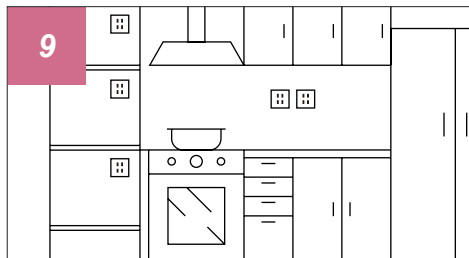

キッチンと調理台のスイッチとソケットの数と高さは、それに応じて電気機器を考慮した上で配置する必要がある。