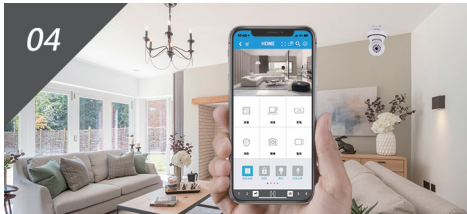

内蔵の赤外線システムは、赤外線リモコンの機能を学習してインテリジェンスを実現します。自宅の赤外線リモコンの機能を置き換え、テレビ、エアコン、ファンなどの通常の電化製品を交換することができます。リモートで制御できるスマート製品。手元にある機械で、ご自宅でも安心！

03

医療と警察通報は発信することができます

デバイスアラームがトリガーされると、ホストは写真を撮り、メッセージをユーザーに送信します。

04

WIFI でインストール