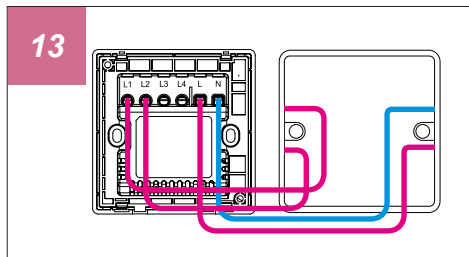

各ライトのスイッチボックスは、押し込みを引き起こし、アセンブリとロックに影響を与える過剰なワイヤを回避するために、最大で2つのワイヤループしか予備できません。