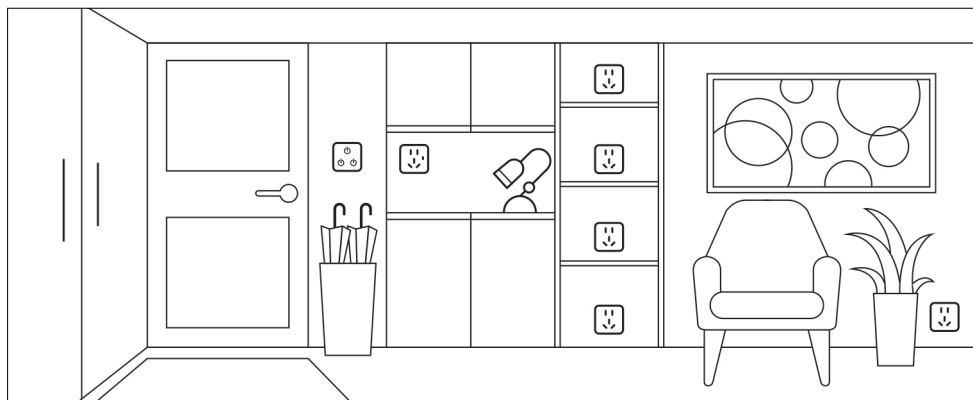

玄関ホール

三控電子壁パネルスイッチ

USB 充電 + 2+3 穴ソケット

2+3 穴ソケット

台所

一控電子壁パネルスイッチ

16A 3 穴ソケット

2個 2+3 穴スイッチ