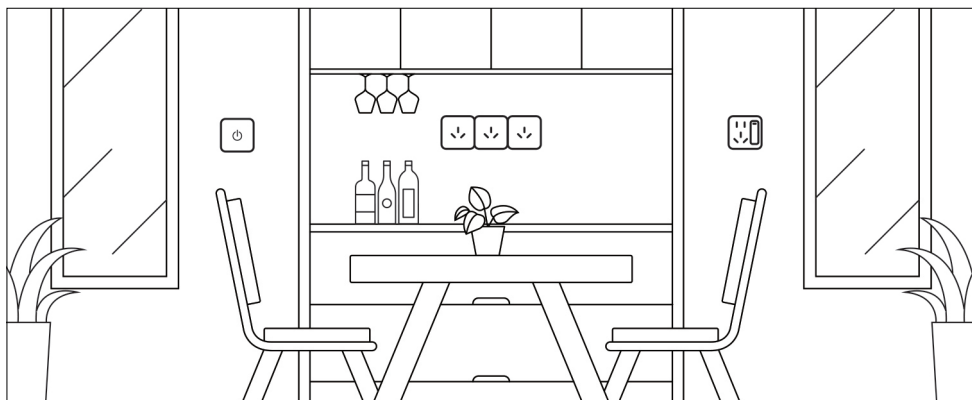

家全体のスイッチソケット構成

一控電子壁パネルスイッチ

16A 3 穴ソケット

2個 2+3 穴スイッチ

一控電子壁パネルスイッチ

3 穴スイッチ 10A

USB 充電 + 2+3 穴ソケット

Type-C 充電 + 2+3 穴ソケット