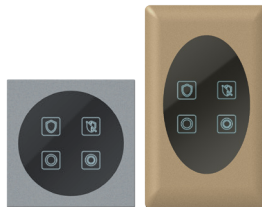

シチュエーションスイッチ - パネルタイプ

内で定義

自定义

独立した定義

P/N : WS-494-A  

製品仕様 :

- ・サイズ : 中国仕様 86(L) x 86(W) x 41.6(H) mm
米国仕様 70.6(L) * 115(W) * 41.6(H) mm
- ・輸入 : 中国仕様 100-240V AC, 50/60Hz
米国仕様 125V AC, 50/60Hz
- ・パネル素材 : ガラスパネル
- ・色 : 銀 / 金
- ・伝送距離 : 75 メートル (オープンスペース)