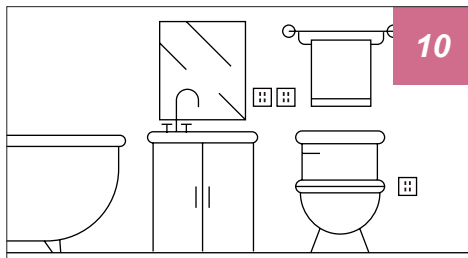

浴室、トイレと便座の近くに電源ボックスを置いておくことをお勧めします