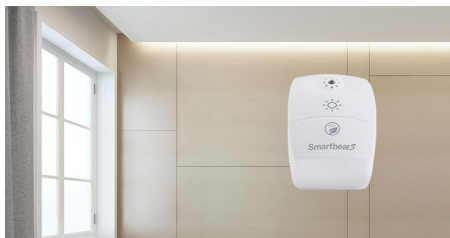

省エネ光電環境連動プラグ

P/N : WS-551-4  WS-550-4 

製品仕様 :

- ・サイズ : 52.5 (L) x 40 (W) x 49 (H) mm
- ・入力 : 100-240V AC · 50 / 60Hz
- ・明るい型 : 光を検知すると自動的に設定状況モードになります
- ・暗い型 : 明暗を検知すると自動的に設定状況モードになります
- ・リモコン距離 : 無線伝送 75M (オープンスペース)
- ・過電流保護 / 過電圧保護 / 過熱保護 / 短絡保護を装備
- ・屋内使用のみ