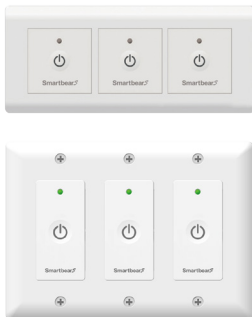

三控

P/N : WS-340-6B+WS-340-14 WS-492-3+WS-342-1

86 (L) x 175 (W) x 27 (H) mm
120 (L) x 162 (W) x 27 (H) mm