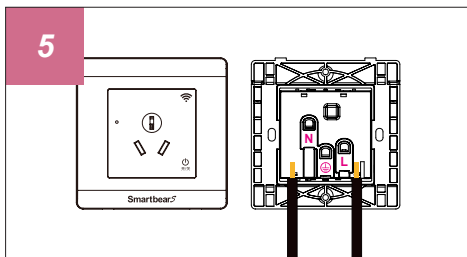

5
屋内の電源ソケットスイッチボックスは、零線と火線を所定の位置に使用する必要があります。