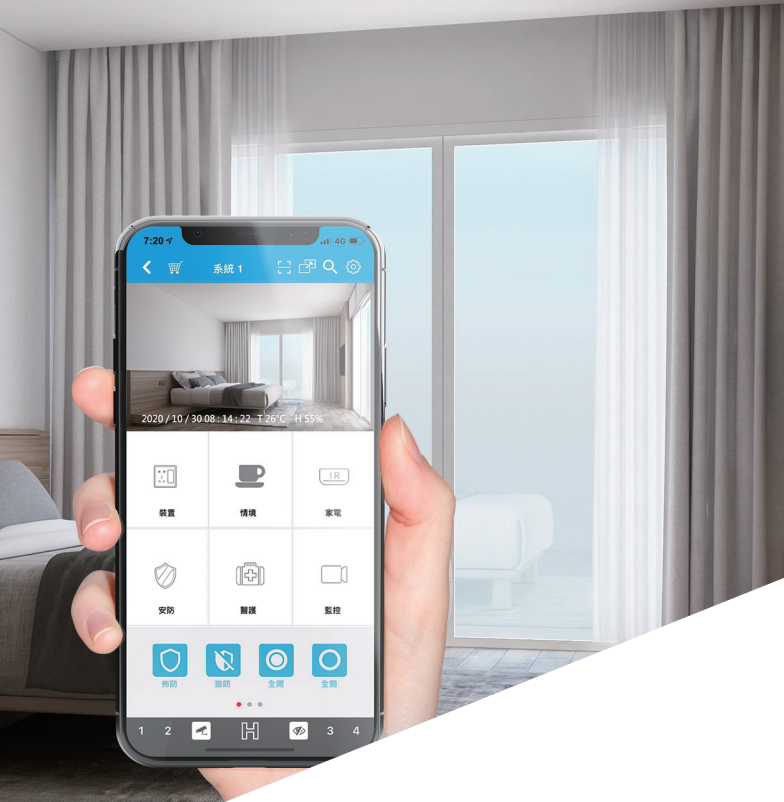

eCONTROL

eCONTROL 環境制御シリーズ

- リモートで環境制御、家にいなくても、窓、カーテン、ドアロックなどを開閉できる。
- 温度や湿度に応じて、窓やカーテンなどの開閉を制御する環境調整が可能です。
- 窓の開閉、カーテンの開閉、ベットの餌付けなどのタイミングスケジュールを設定できる。
- 製品にはさまざまな種類があり、新しい追加が継続的に開発されている。
- 任意のメーカーのカスタムビルトインデザインと一致させることができる。
- この製品は、ePatron（スマートホスト）と一緒に使用する必要がある。