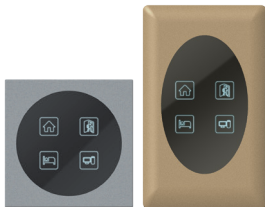

シチュエーションスイッチ - パネルタイプ

内で定義