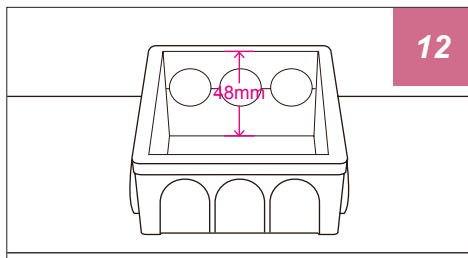

電源プレハブボックスはディープボトムタイプを使用する必要があります。