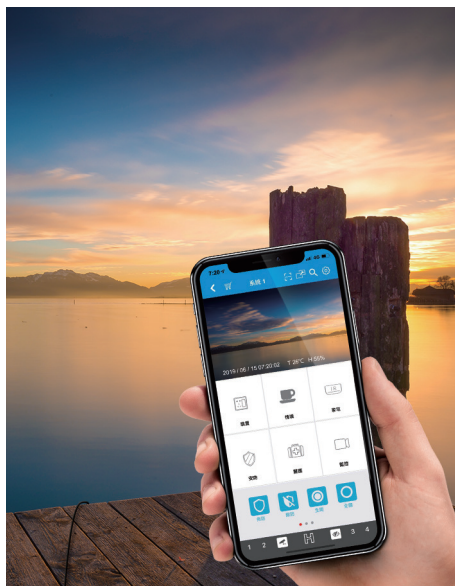

製品仕様 :

- ・入力 : 100-240V AC、50 / 60Hz
- ・防湿グレード : IP65
- ・試験範囲 : $-2.00 \sim 16.00 \text{ pH}$ 、 $-1999 \sim 1999 \text{ mV}$
- ・精度 : $+ 0.02 \text{ pH}$ 、 $\pm 1 \text{ mV}$
- ・リモコン距離 : 無線伝送 75M (オープンスペース)
- ・過電流保護 / 過電圧保護 / 過熱保護 / 短絡保護を装備