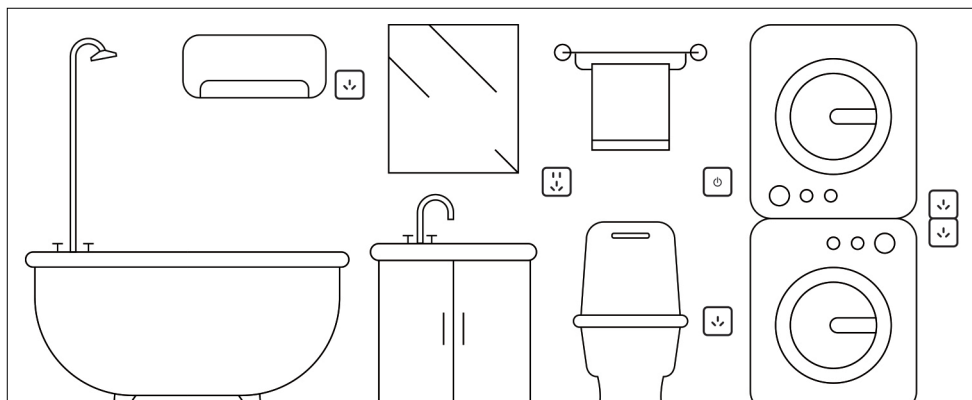

家全体のスイッチソケット構成

浴室

一控電子壁パネルスイッチ

16A 3 穴ソケット

2個 2+3 穴スイッチ

居間

三控電子壁パネルスイッチ

3 穴スイッチ 10A