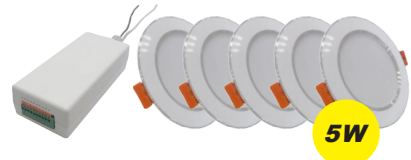

P/N : WS-227-2+WS-465-5W

製品仕様 :

- ・制御ボックスのサイズ : 120 x 50 x 30 mm
- ・入力 : AC 100-240V 50/60Hz 0.35A 30W Max
- ・出力 : DC 3-20V/0.25A Max
- ・ダウンライトサイズ : Ø 114 x 36 mm
- ・設置サイズ : Ø95 mm
- ・LED ライトの消費電力 (W) : 5W
- ・色温度 (K) : 6000K 白色光、3000K 黄色光
- ・リモコン距離 : 75M (オープンスペース)
- ・製品には 5 つの LED チューブが含まれています
- ・屋内使用のみ