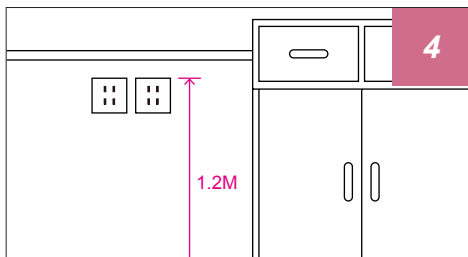

USB 充電 + 2+3 穴ソケット

ype-C 充電 + 2+3 穴ソケット

有線テレビ TV

スマートホームデコレーションの基本環境の概要ポイント説明

1
少なくとも1つの電源プレハブボックスは、ウィンドウのフレームエッジの上に予備する必要があります。

2
AC電源装置が設置されるように、ドアのフレームの上部外側の角に沿って電源ソケットボックスを予備する必要があります。

3
部屋のどこかに少なくとも2つの電源プレハブボックスが必要です。