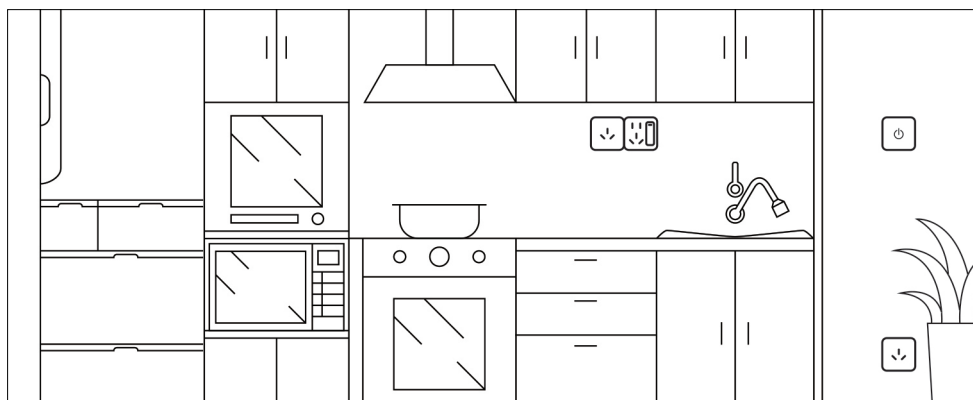

玄関ホール

三控電子壁パネルスイッチ

USB 充電 + 2+3 穴ソケット

2+3 穴ソケット

台所

一控電子壁パネルスイッチ

16A 3 穴ソケット

2個 2+3 穴スイッチ