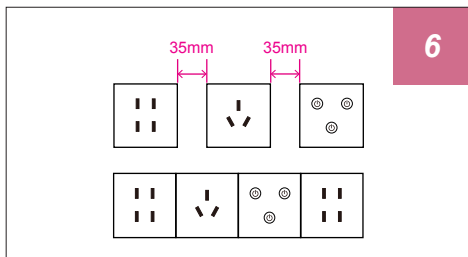

6
電源ソケットスイッチボックスのプリセットボックスは、壁の平面に対して平らでまっすぐである必要があり、距離は一貫しており、建設基準である必要がある。