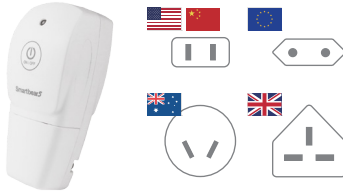

スマートプラグ -DIY タイプ

P/N : WS-015D-25 WS-001B-52

製品仕様 :

- ・サイズ : 90 (L) x 40 (W) x 30 (H) mm
- ・入力 : 100-240V AC、50 / 60Hz
- ・出力 : 100-240V AC、10A Max、50 / 60Hz
- ・プラグ : 中国 3P / 米国 NEMA 5-15R / 英国 3P
- ・マテリアル : PC
- ・色 : 白
- ・伝送距離 : 75m (オープンスペース)
- ・過電流保護 / 過電圧保護 / 過熱保護 / 短絡保護を装備