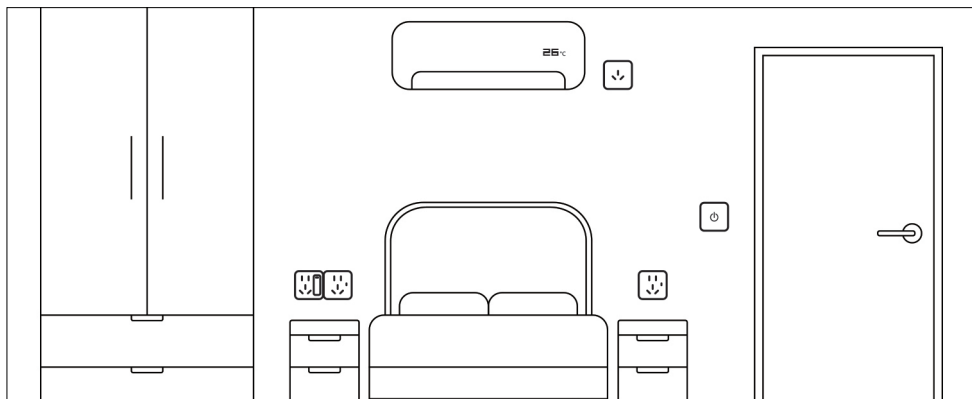

家全体のスイッチソケット構成

一控電子壁パネルスイッチ

16A 3 穴ソケット

2個 2+3 穴スイッチ

一控電子壁パネルスイッチ

3 穴スイッチ 10A

USB 充電 + 2+3 穴ソケット

Type-C 充電 + 2+3 穴ソケット