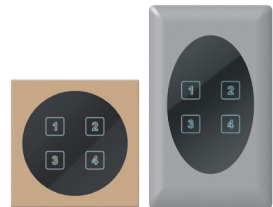

シチュエーションスイッチ - パネルタイプ

内で定義

自定义

独立した定義

P/N : WS-494-A  

製品仕様 :

- ・サイズ : 中国仕様 86(L) x 86(W) x 41.6(H) mm
米国仕様 70.6(L) * 115(W) * 41.6(H) mm
- ・輸入 : 中国仕様 100-240V AC, 50/60Hz
米国仕様 125V AC, 50/60Hz
- ・パネル素材 : ガラスパネル
- ・色 : 銀 / 金
- ・伝送距離 : 75 メートル (オープンスペース)