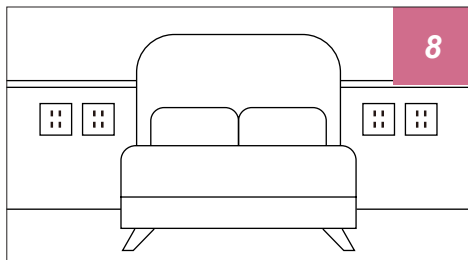

ベッドサイドにある壁のスイッチソケットボックスは、少なくとも4～5である必要があり、位置と高さは、ヘッドボードの位置を避けなければなりません。