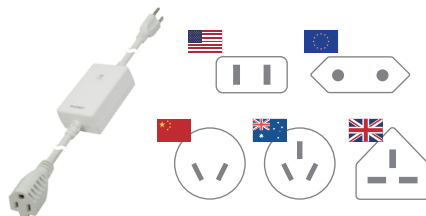

15A スマートオンラインスイッチ

P/N : WS-227-3

製品仕様 :

- ・入力 : 中国 100-240V AC、50 / 60Hz
  米国 125V AC、50 / 60Hz
- ・出力 : 中国 100-240V AC、15A Max、50 / 60Hz
  米国 125V AC、15A Max、50 / 60Hz
- ・プラグ : 中国 3P / 米国 NEMA 5-15P
- ・ソケット : 中国 3P / 米国 NEMA 5-15R
- ・電源コードの長さ : 60cm
- ・独立したタッチスイッチ
- ・LED スイッチインジケータ
- ・伝送距離 : 75m (オープンスペース)
- ・過電流保護 / 過電圧保護 / 過熱保護 / 短絡保護を装備