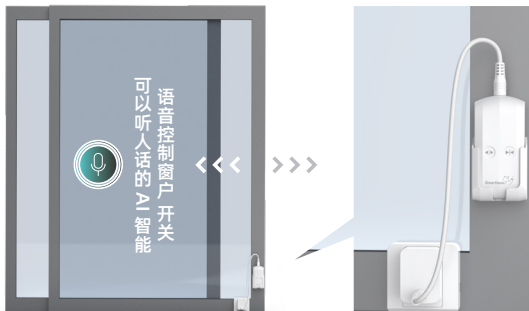

长按双键直到指示灯由红色双闪、再到白色双闪，放开后删除行程设定。

6. 恢复所有状态到出厂设置

双键长按直到指示灯由红色双闪、再到白色双闪、再到蓝色双闪后放开。

* 行程设定 / 配对 / 删除行程 / 删除配对成功后绿灯闪 2 次。

*1A 充电时间约在 2.5 小时左右充满。充电时绿灯；充满了绿灯灭；充不进会是绿灯闪。

安装说明

配对词

1	配对窗帘控制器
2	删除窗帘控制器

可选名的语音控制智能家居单品式产品

随插随用，单机即可实现语音控制。

VOICE 可选名智能开窗器

通过可选名语音（开放空间）或控制盒上的触摸按键，控制电机的正/反转和开/停，实现窗户的展开和关闭。

可选名 + 指令词		
小红		
小绿	** 窗户开	举例： 小红窗户开
小蓝	** 窗户关	
小白	** 窗户停	

控制盒使用说明：

1. 手动使用

单击箭头向外键 (▶) 是开窗户；单击箭头向内键 (◀) 是关窗户；在马达运动中按下任一键停止。