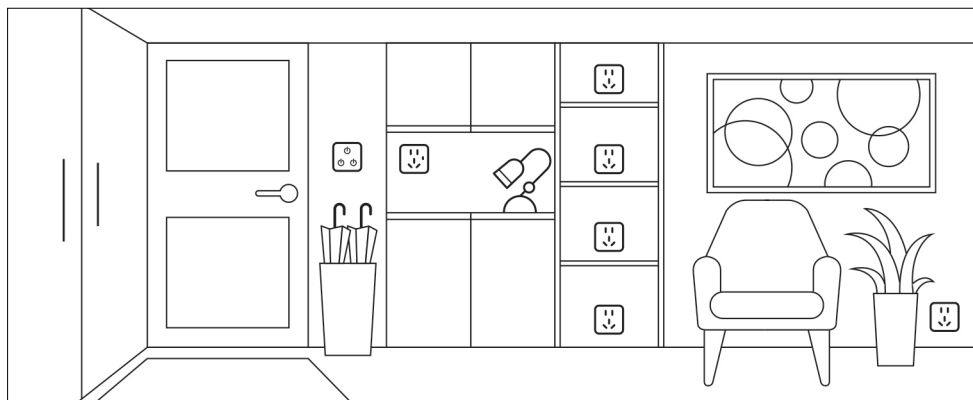

三控面板开关

USB+2 位
2+3 孔插座

2 位 2+3 孔插座