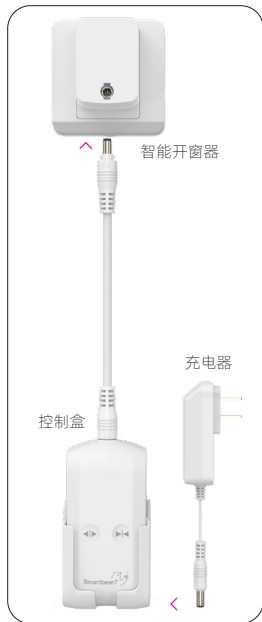

长按双键直到指示灯由红色双闪、再到白色双闪，放开后删除行程设定。

6. 恢复所有状态到出厂设置

双键长按直到指示灯由红色双闪、再到白色双闪、再到蓝色双闪后放开。

* 行程设定 / 配对 / 删除行程 / 删除配对成功后绿灯闪 2 次。

*1A 充电时间约在 2.5 小时左右充满。充电时绿灯；充满了绿灯灭；充不进会是绿灯闪。

安装说明

配对词

1	配对窗帘控制器
2	删除窗帘控制器

可选名的语音控制智能家居单品式产品

随插随用，单机即可实现语音控制。

VOICE 可选名智能开窗器

通过可选名语音（开放空间）或控制盒上的触摸按键，控制电机的正/反转和开/停，实现窗户的展开和关闭。

可选名 + 指令词		
小红		
小绿	** 窗户开	举例： 小红窗户开
小蓝	** 窗户关	
小白	** 窗户停	

控制盒使用说明：

1. 手动使用

单击箭头向外键 (▶) 是开窗户；单击箭头向内键 (◀) 是关窗户；在马达运动中按下任一键停止。