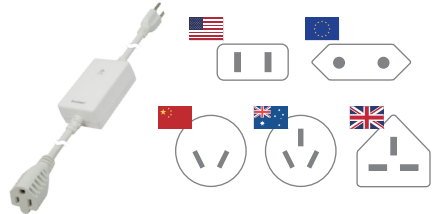

15A 智能线上开关

P/N : WS-227-3

产品规格 :

- 输入 : 中规 100-240V AC, 50/60Hz
  美规 125V AC, 50/60Hz
- 输出 : 中规 100-240V AC, 15A Max., 50/60Hz
  美规 125V AC, 15A Max., 50/60Hz
- 插头 : 中规 3P / 美规 NEMA 5-15P
- 插座 : 中规 3 孔 / 美规 NEMA 5-15R
- 电源线长度 : 60cm
- 独立触控开关
- LED 开关指示灯
- 传输距离 : 75m (开放空间)
- 配备过电流保护 / 过电压保护 / 过热保护 / 短路保护

产品特点 :

可远端控制或排程定时开启 & 关闭 · 可搭配情境设定使用 ·
可在 App 上设定使用之情境模式。