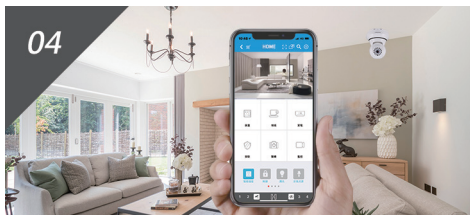

无线安装

Smartbears 智慧中心无需网线可通过 Wi-Fi 无线网络安装连接；其他智慧产品可内部匹配或语音搜索连接，从而做到便利人性化，大大减少多余而繁琐的操作。

05