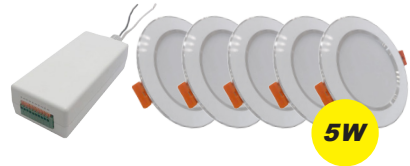

P/N : WS-227-2+WS-465-5W

产品规格：

- 控制盒尺寸：120 x 50 x 30 mm
- 输入：AC 100-240V 50/60Hz 0.35A 30W MAX
- 输出：DC 3-20V/0.25A MAX
- 嵌灯尺寸：Ø 114 x 36 mm
- 安装孔尺寸：Ø95 mm
- LED 灯耗电量 (W)：5W
- 色温 (K)：6000K 白光、3000K 黄光
- 遥控距离：75M (开放空间)
- 产品包含 5 个 LED 嵌灯
- 限室内使用

产品特点：

可远端控制或编程定时开启 & 关闭 · 可搭配情境设定使用 · 可在 App 上设定使用之情境模式。