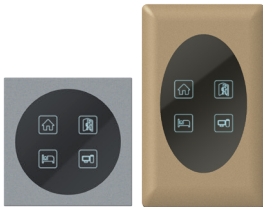

情境开关 - 面板型

内定义型

P/N : WS-494-A1 WS-424-4A1