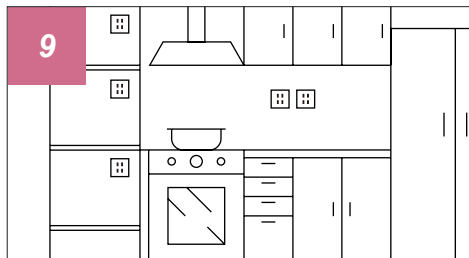

9 厨房、料理台处的开关插座，数量和高度都应该和电气设备相应考虑后才定位。