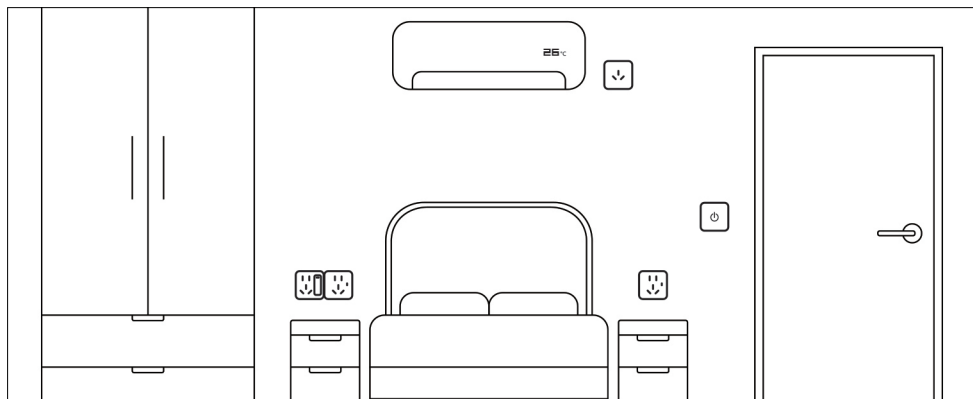

卧房

一控面板开关

3孔开关
10A 插座

USB+2位
2+3孔插座

Type-C+2位
2+3孔插座

全屋开关插座布局

一控面板开关

3孔插座 16A