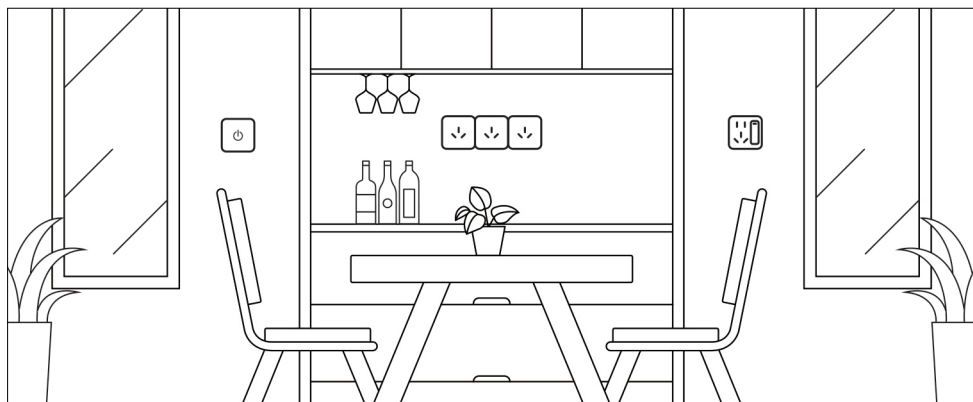

3孔插座 16A

2位 2+3孔开关