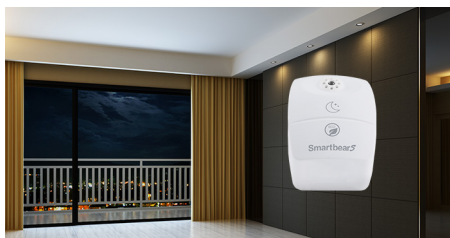

产品特点：

当感应光亮大于或小于传感器之设定值·会触发开启或关闭之情境模式·可在 App 上设定将触发的情境模式。

节能光感情境联动插头 - 光亮型

节能光感情境联动插头 - 光暗型

DC 无线开关

P/N : WS-537-1

产品规格 :

- 尺寸 : $\varnothing 65 \times 21.2 \text{ mm}$
- 电池型式 : DC 3V RC2032 x 2
- 触控开关 : 当触摸开关 · 自动开启设定之情境模式
- 遥控距离 : 无线传输 75M (开放空间)
- 限室内使用