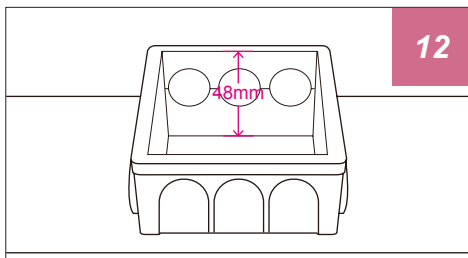

12 电源预置盒必须是选用深底式。