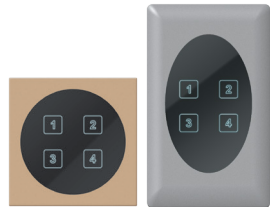

独立型

P/N : WS-494-A2 WS-424-4A3

产品规格：

- 尺寸：中规 86(L) x 86(W) x 41.6(H) mm
  美规 70.6(L) x 115(W) x 41.6(H) mm
- 输入：中规 100-240V AC, 50/60Hz
  美规 125V AC, 50/60Hz
- 颜色：太空灰、香槟金
- 传输距离：75m (开放空间)

产品特点：

将 App 情境模式实体化呈现，无需使用手机 App 就可轻松使用情境连动，在 App 后台设定情境使用，可在 App 上设定使用。

内定义型亦可设定情境模式 (回家、外出、睡觉、办公) 进行控制设备。

自定义型亦可设定情境模式 (全开、全关、撤防、布防) 进行控制设备。

独立型亦可设定情境模式 (模式1、模式2、模式3、模式4) 进行控制设备。