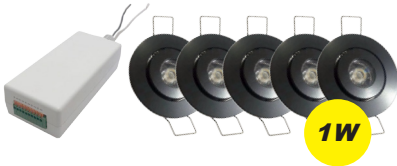

产品特点：

可远端控制或编程定时开启 & 关闭 · 可搭配情境设定使用 · 可在 App 上设定使用之情境模式。

P/N : WS-227-2+WS-465-1W

产品规格：

- 控制盒尺寸：120 x 50 x 30 mm
- 输入：AC 100-240V 50/60Hz 0.35A 30W MAX
- 输出：DC 3-20V/0.25A MAX
- 嵌灯尺寸：Ø 52 x 17 mm
- 安装孔尺寸：Ø45 mm
- LED 灯耗电量 (W)：1W
- 色温 (K)：6000K 白光、3000K 黄光
- 遥控距离：75M (开放空间)
- 产品包含 5 个 LED 嵌灯
- 限室内使用

产品特点：

可远端控制或编程定时开启 & 关闭 · 可搭配情境设定使用 · 可在 App 上设定使用之情境模式。