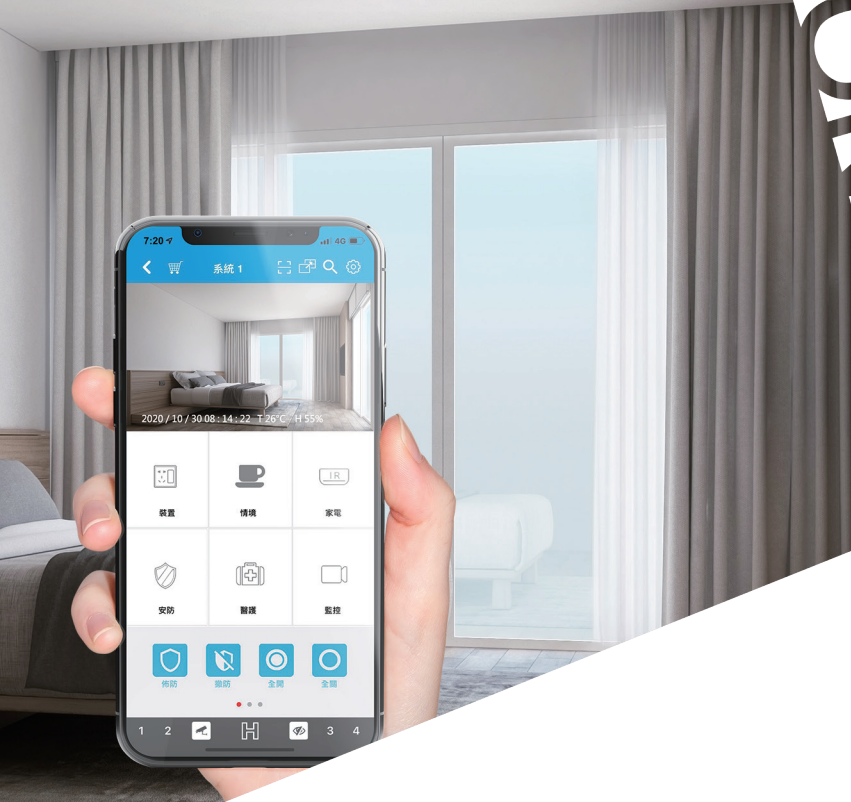

产品特点：

· 可远端控制全色域调光调色或排程定时灯光开启 & 关闭 · 可搭配情境设定使用 · 可在 App 上设定使用之情境模式 · 透过蓝牙连接可播放音乐。

eCONTROL

eCONTROL 环境控制系列

远端环境控制，不在家也能开关窗、开关窗帘、开关门锁 ... 等。

- 可根据温湿度调整环境控制开关窗、开关窗帘 ... 等。
- 可设定定时排程开关窗、开关窗帘、喂食宠物 ... 等。
- 产品种类多样，持续新增开发中。
- 可配任何厂家订制内挂设计。
- 本系列产品须搭配 ePatron (智能主机) 使用。