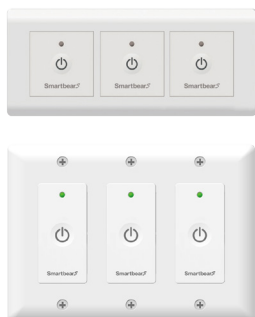

三控

P/N : WS-340-6B+WS-340-14 WS-492-3+WS-342-1

尺寸 : 86 (L) x 175 (W) x 27 (H) mm
尺寸 : 120 (L) x 162 (W) x 27 (H) mm