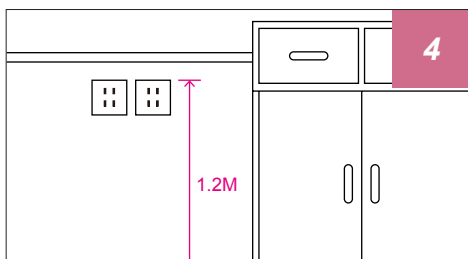

室内外的电源插座开关预制盒其安装于墙上的离地高度不低于 1.2 米，以利人体功学的取用。