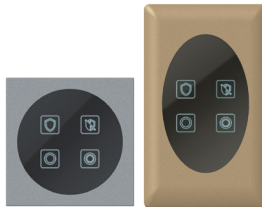

自定义型

P/N : WS-494-A3 WS-424-4A2