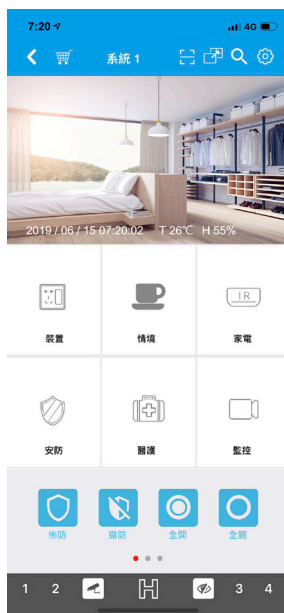

请扫描二维码下载 SmartBears APP

Smartbears APP 操作说明

下载安装 APP

下载安装 APP

主机添加

方式 A- 区域網路搜索

主机序列

點選主机进入

方式 B- 扫描二维码

Smartbears APP 功能简介

即时一体式画面操作

ePATRON 智能中心系列

全方位守护家人安全·住商安防最佳选择！

- 安装 SmartBeras APP 的手机连线主机达到远端监看、控制·实现了智能家居。
- 智慧物联网设计·通知迅速·全时守护居家安全！
- 全方位侦测守护无死角·云端推播通知·快速连续拍照截录影像。
- 独家监控位 & 隐私位设计·私生活不曝光。
- 内建红外线学习遥控器·轻松控制家中红外线电器。
- 情境联动模式·根据不同情境自行定义与编辑情境·让家更聪明。