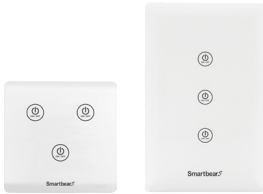

三控

P/N : WS-494-3A WS-342-3A

尺寸 : 86 (L) x 86 (W) x 27 (H) mm
尺寸 : 120 (L) x 116 (W) x 27 (H) mm

电容接线盒

· 电容接线盒需安装在单火开关第一条回路

产品规格 :

- 输入 : 100-277V AC, 50/60Hz
- 输出 : 100-277V AC, 0.6A Max., 50/60Hz
- 传输距离 : 75m (开放空间)
- 面板材料 : 可选玻璃面板、塑胶面板
- 颜色 : 白色
- 电源保护装置 : 过电压 / 过电流 / 过温度 / 短路保护
- 零火线、单火线通用 (单火输入需配电容接线盒)
- 负载类型 : 适用于白炽灯 · 荧光灯 ; 限室内使用

产品特点 :

· 可远端控制或排程定时开启 & 关闭个电源回路 · 可搭配情境设定使用 · 可在 App 上设定使用之情境模式。