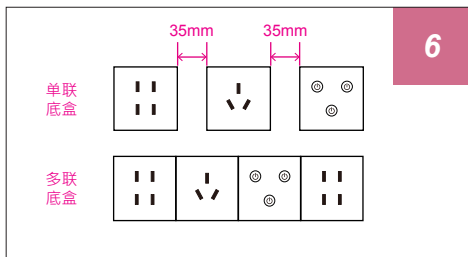

电源插座开关盒预制盒要和墙体平面平整、端正，距离都要有一致性和施工标准。