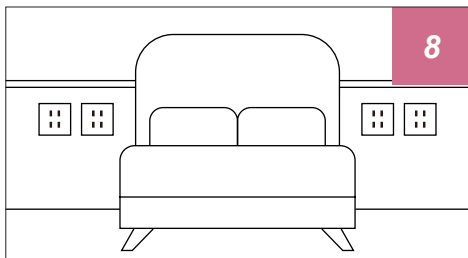

8 床头处的墙面开关插座盒最少要四到五个，位置和高度必须避开床头板的位置。