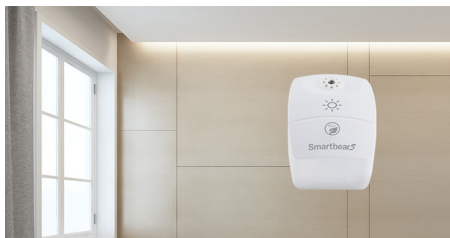

产品特点：

当感应光亮大于或小于传感器之设定值·会触发开启或关闭之情境模式·可在 App 上设定将触发的情境模式。

节能光感情境联动插头 - 光亮型

节能光感情境联动插头 - 光暗型

DC 无线开关

P/N : WS-537-1

产品规格 :

- 尺寸 : $\varnothing 65 \times 21.2 \text{ mm}$
- 电池型式 : DC 3V RC2032 x 2
- 触控开关 : 当触摸开关 · 自动开启设定之情境模式
- 遥控距离 : 无线传输 75M (开放空间)
- 限室内使用