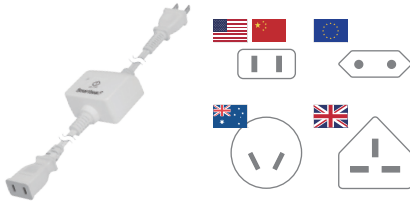

智能线上开关

P/N : WS-473

产品规格 :

- 输入 : 中规 100-240V AC, 50/60Hz
  美规 125V AC, 50/60Hz
- 输出 : 中规 100-240V AC, 10A Max., 50/60Hz
  美规 125V AC, 10A Max., 50/60Hz
- 插头 : 中规 NEMA 1-15P / 美规 NEMA 1-15P
- 插座 : 中规 NEMA 1-15R / 美规 NEMA 1-15R
- 电源线长度 : 60cm
- 独立触控开关
- LED 开关指示灯
- 传输距离 : 75m (开放空间)
- 配备过电流保护 / 过电压保护 / 过热保护 / 短路保护

产品特点 :

可远端控制或排程定时开启 & 关闭 · 可搭配情境设定使用 ·
可在 App 上设定使用之情境模式。