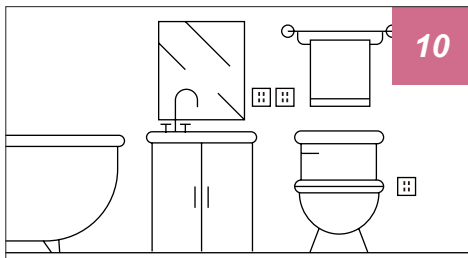

10 浴室、洗手间的马桶处建议留有电源盒。