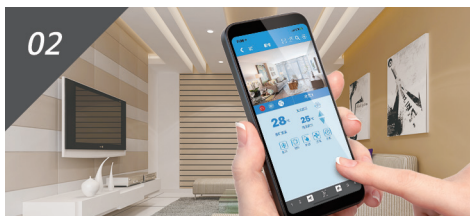

内置红外线系统控制

内置红外线系统，可学习红外遥控器上的功能，从而达到智慧化；可取代家中红外线遥控器的功能，把普通的电器，如电视机、空调、风扇转变成智慧产品可远端控制。一机在手，家中无忧！

03