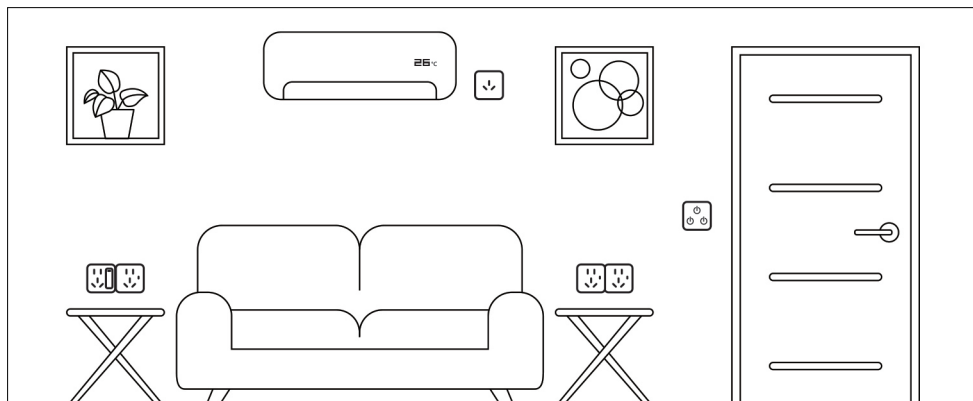

2位 2+3 孔插座

三控面板开关

3孔开关
10A 插座

USB+2位
2+3 孔插座

Type-C+2位
2+3 孔插座

TV 插座

智能家居装修的基础环境概要重点说明

任何窗户的框沿上方应预留最少一个的电源预制盒。