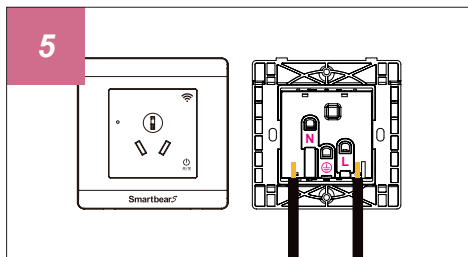

室内的电源插座开关盒处都应该使用零、火两线的电线到位。