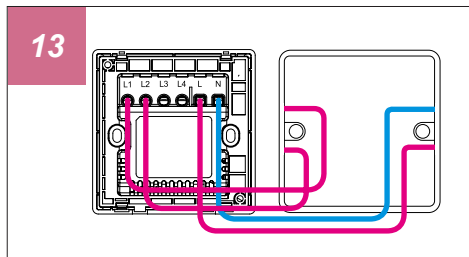

9 厨房、料理台处的开关插座，数量和高度都应该和电气设备相应考虑后才定位。

10 浴室、洗手间的马桶处建议留有电源盒。

11 女主人梳妆台的位置处建议电源插座盒。

12 电源预置盒必须是选用深底式。

13 每个电灯用的开关盒最多只能预留二个回路的电线，以免过多的电线造成推挤影响组装锁固。

14 电线务必要使用有 3C 认证的产品，铜导体尽量选择多根式的电线，弯曲性能较好。

无限

▶ 无限扩展