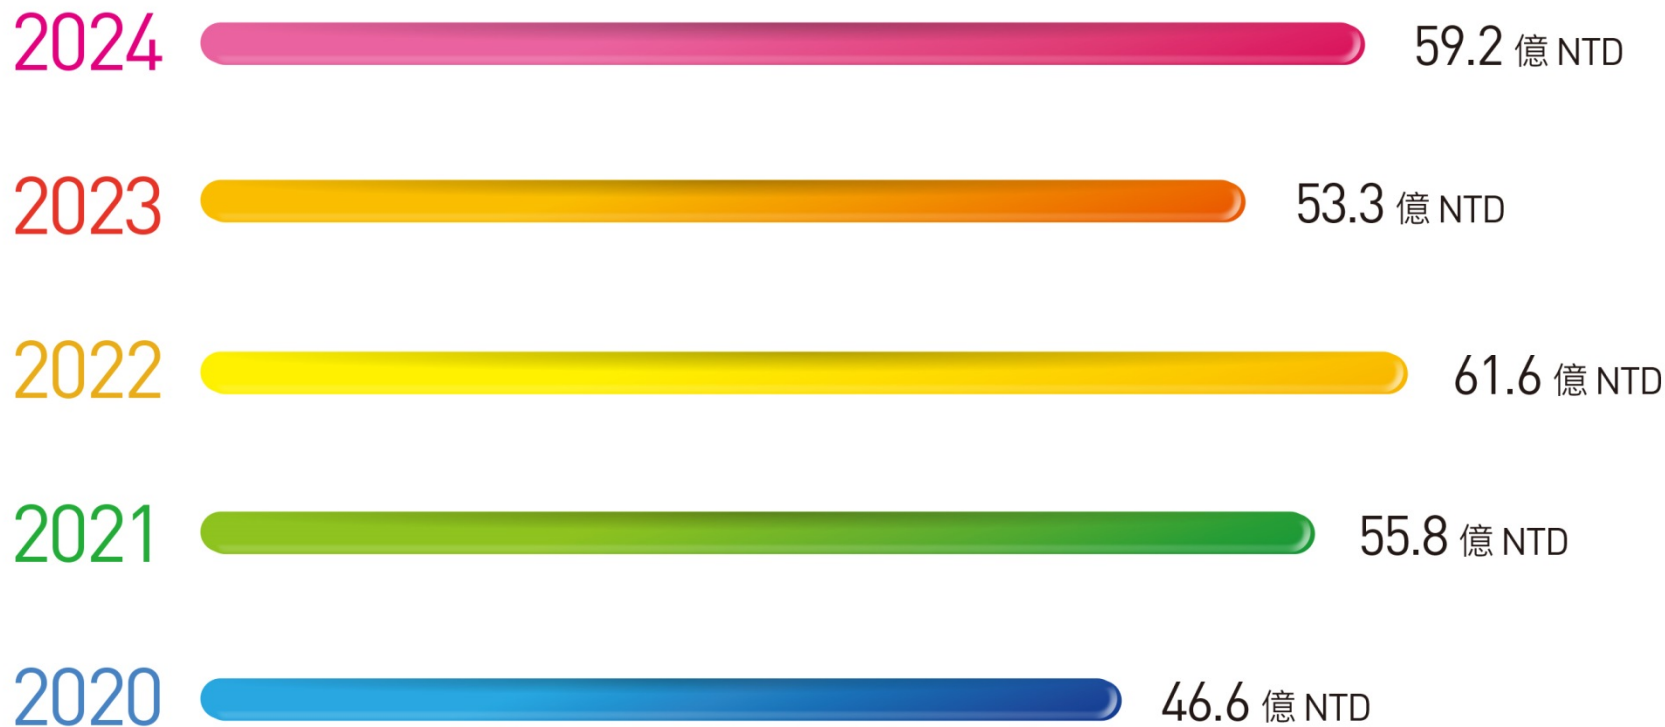

維熹集團營收

維熹集團廠區介紹

台北總部

面積：7,225m²

員工數：50

東莞廠

面積：77,731m²

生產線：84